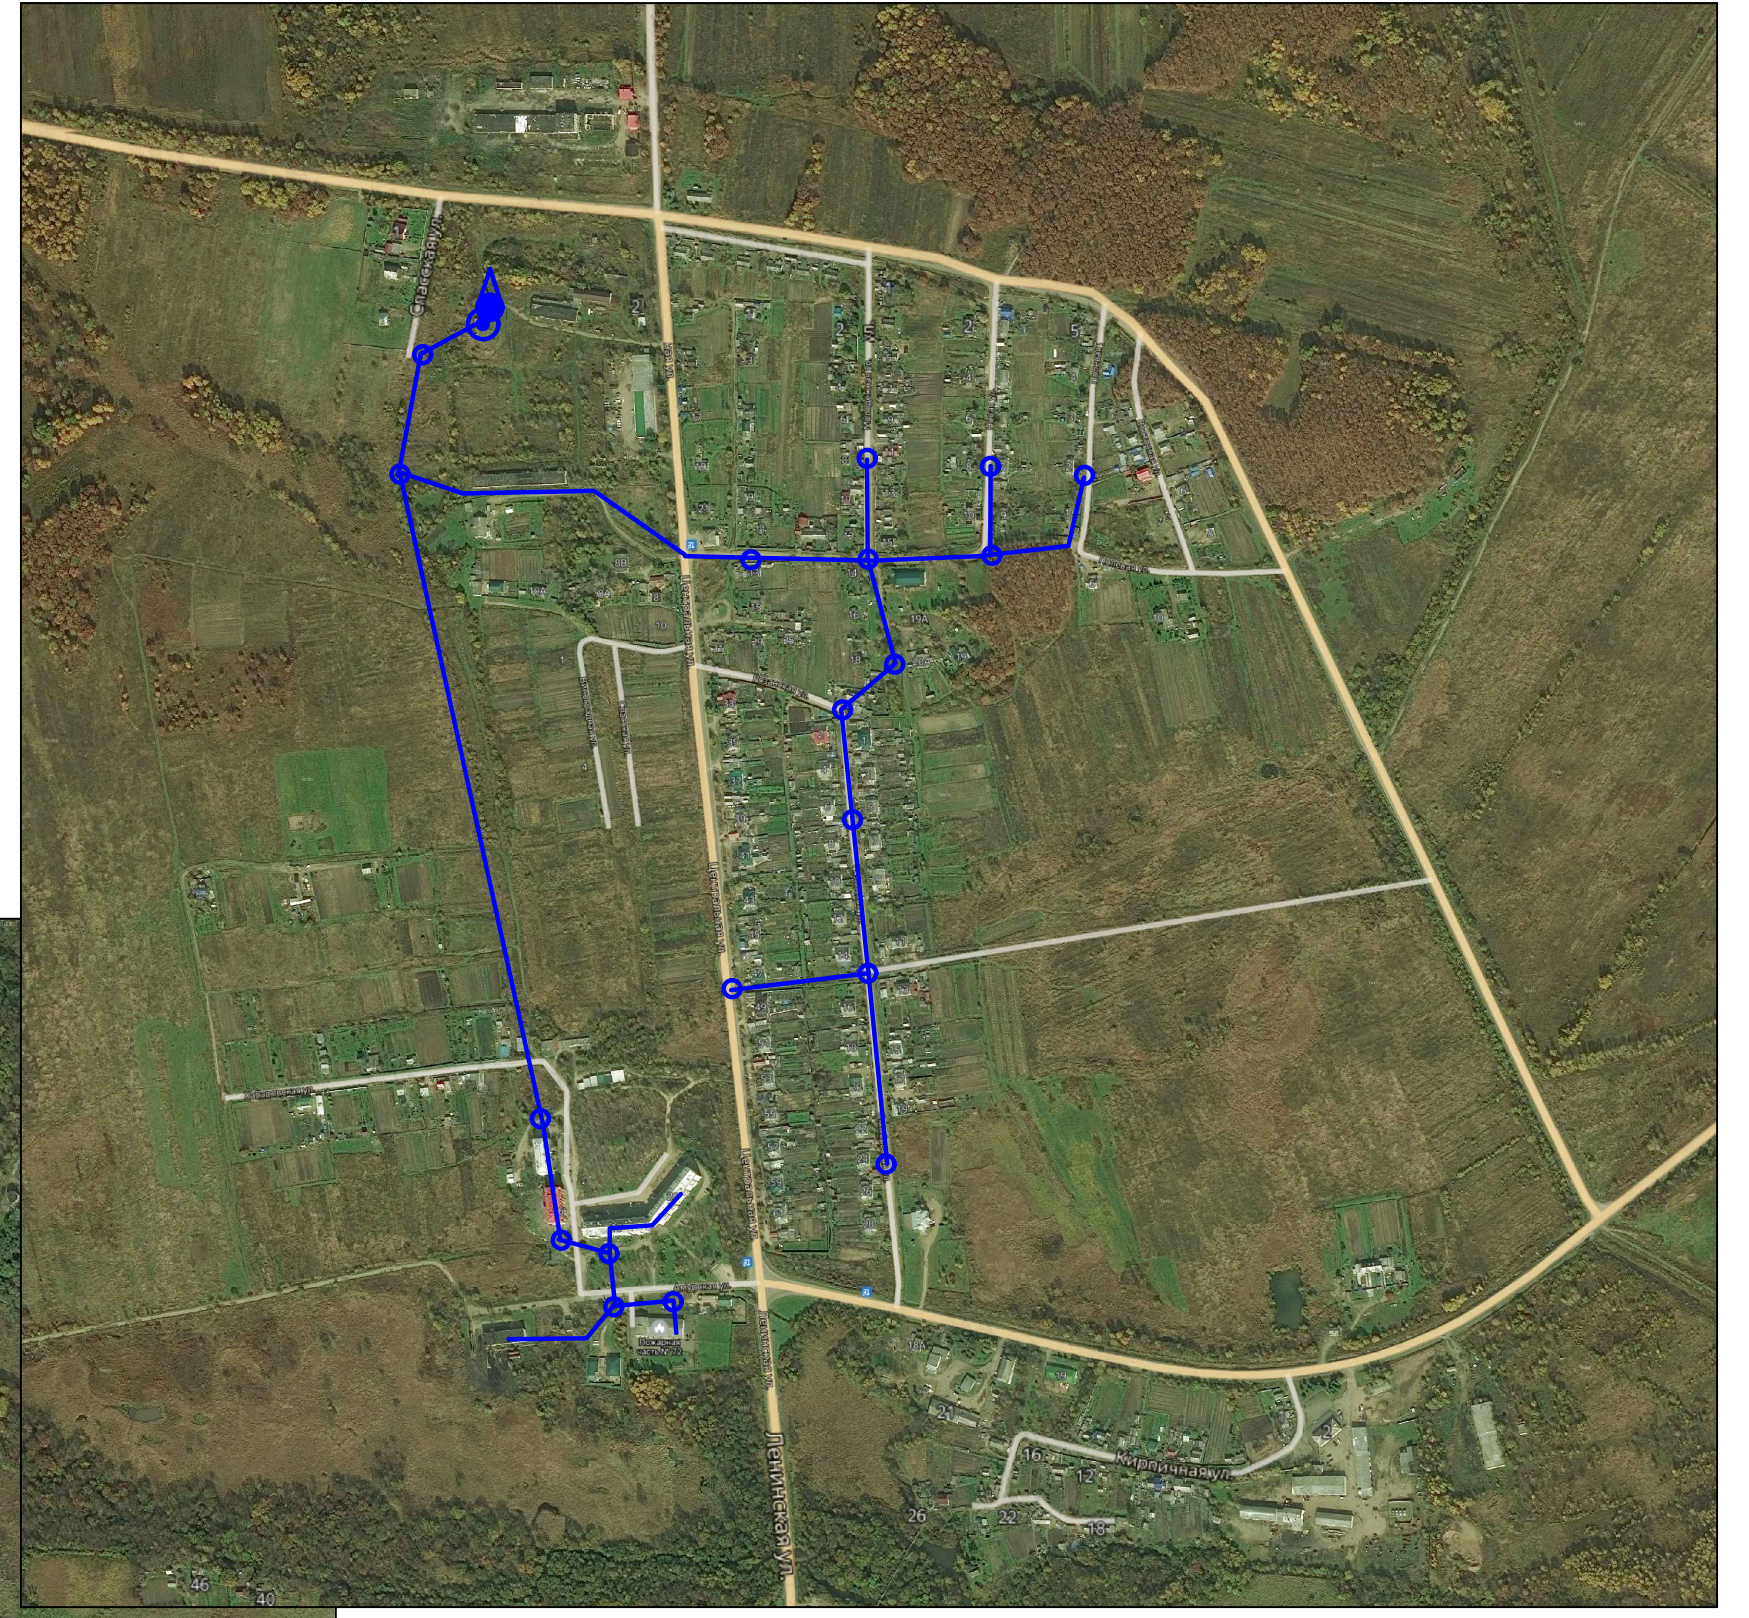

# Схема водоснабжения и водоотведения территории Яковлевского сельского поселения Яковлевского района Приморского Края

Схема водоснабжения с. Яковлевка фрагмент территории

Границы сельского поселения

## Условные обозначения инженерных сетей, сооружений

- Существующие водопроводные сети
- Существующие канализационные сети
- ⊙ Существующее водозаборное сооружение
- ⦿ Станция водоподготовки
- 💧 Водонапорная башня
- ▲ Пожарный гидрант
- Вентиль
- Очистные сооружения

Изм.	Колуч	Лист	№ уч	Подпись	Дата	сельского поселения Яковлевского района Приморского Края		
Разработал	Крылов И.В.					Стадия	Лист	Листов
							1	2
Схема существующего и планируемого водоснабжения с. Яковлевка фрагмент территории. Условные обозначения								