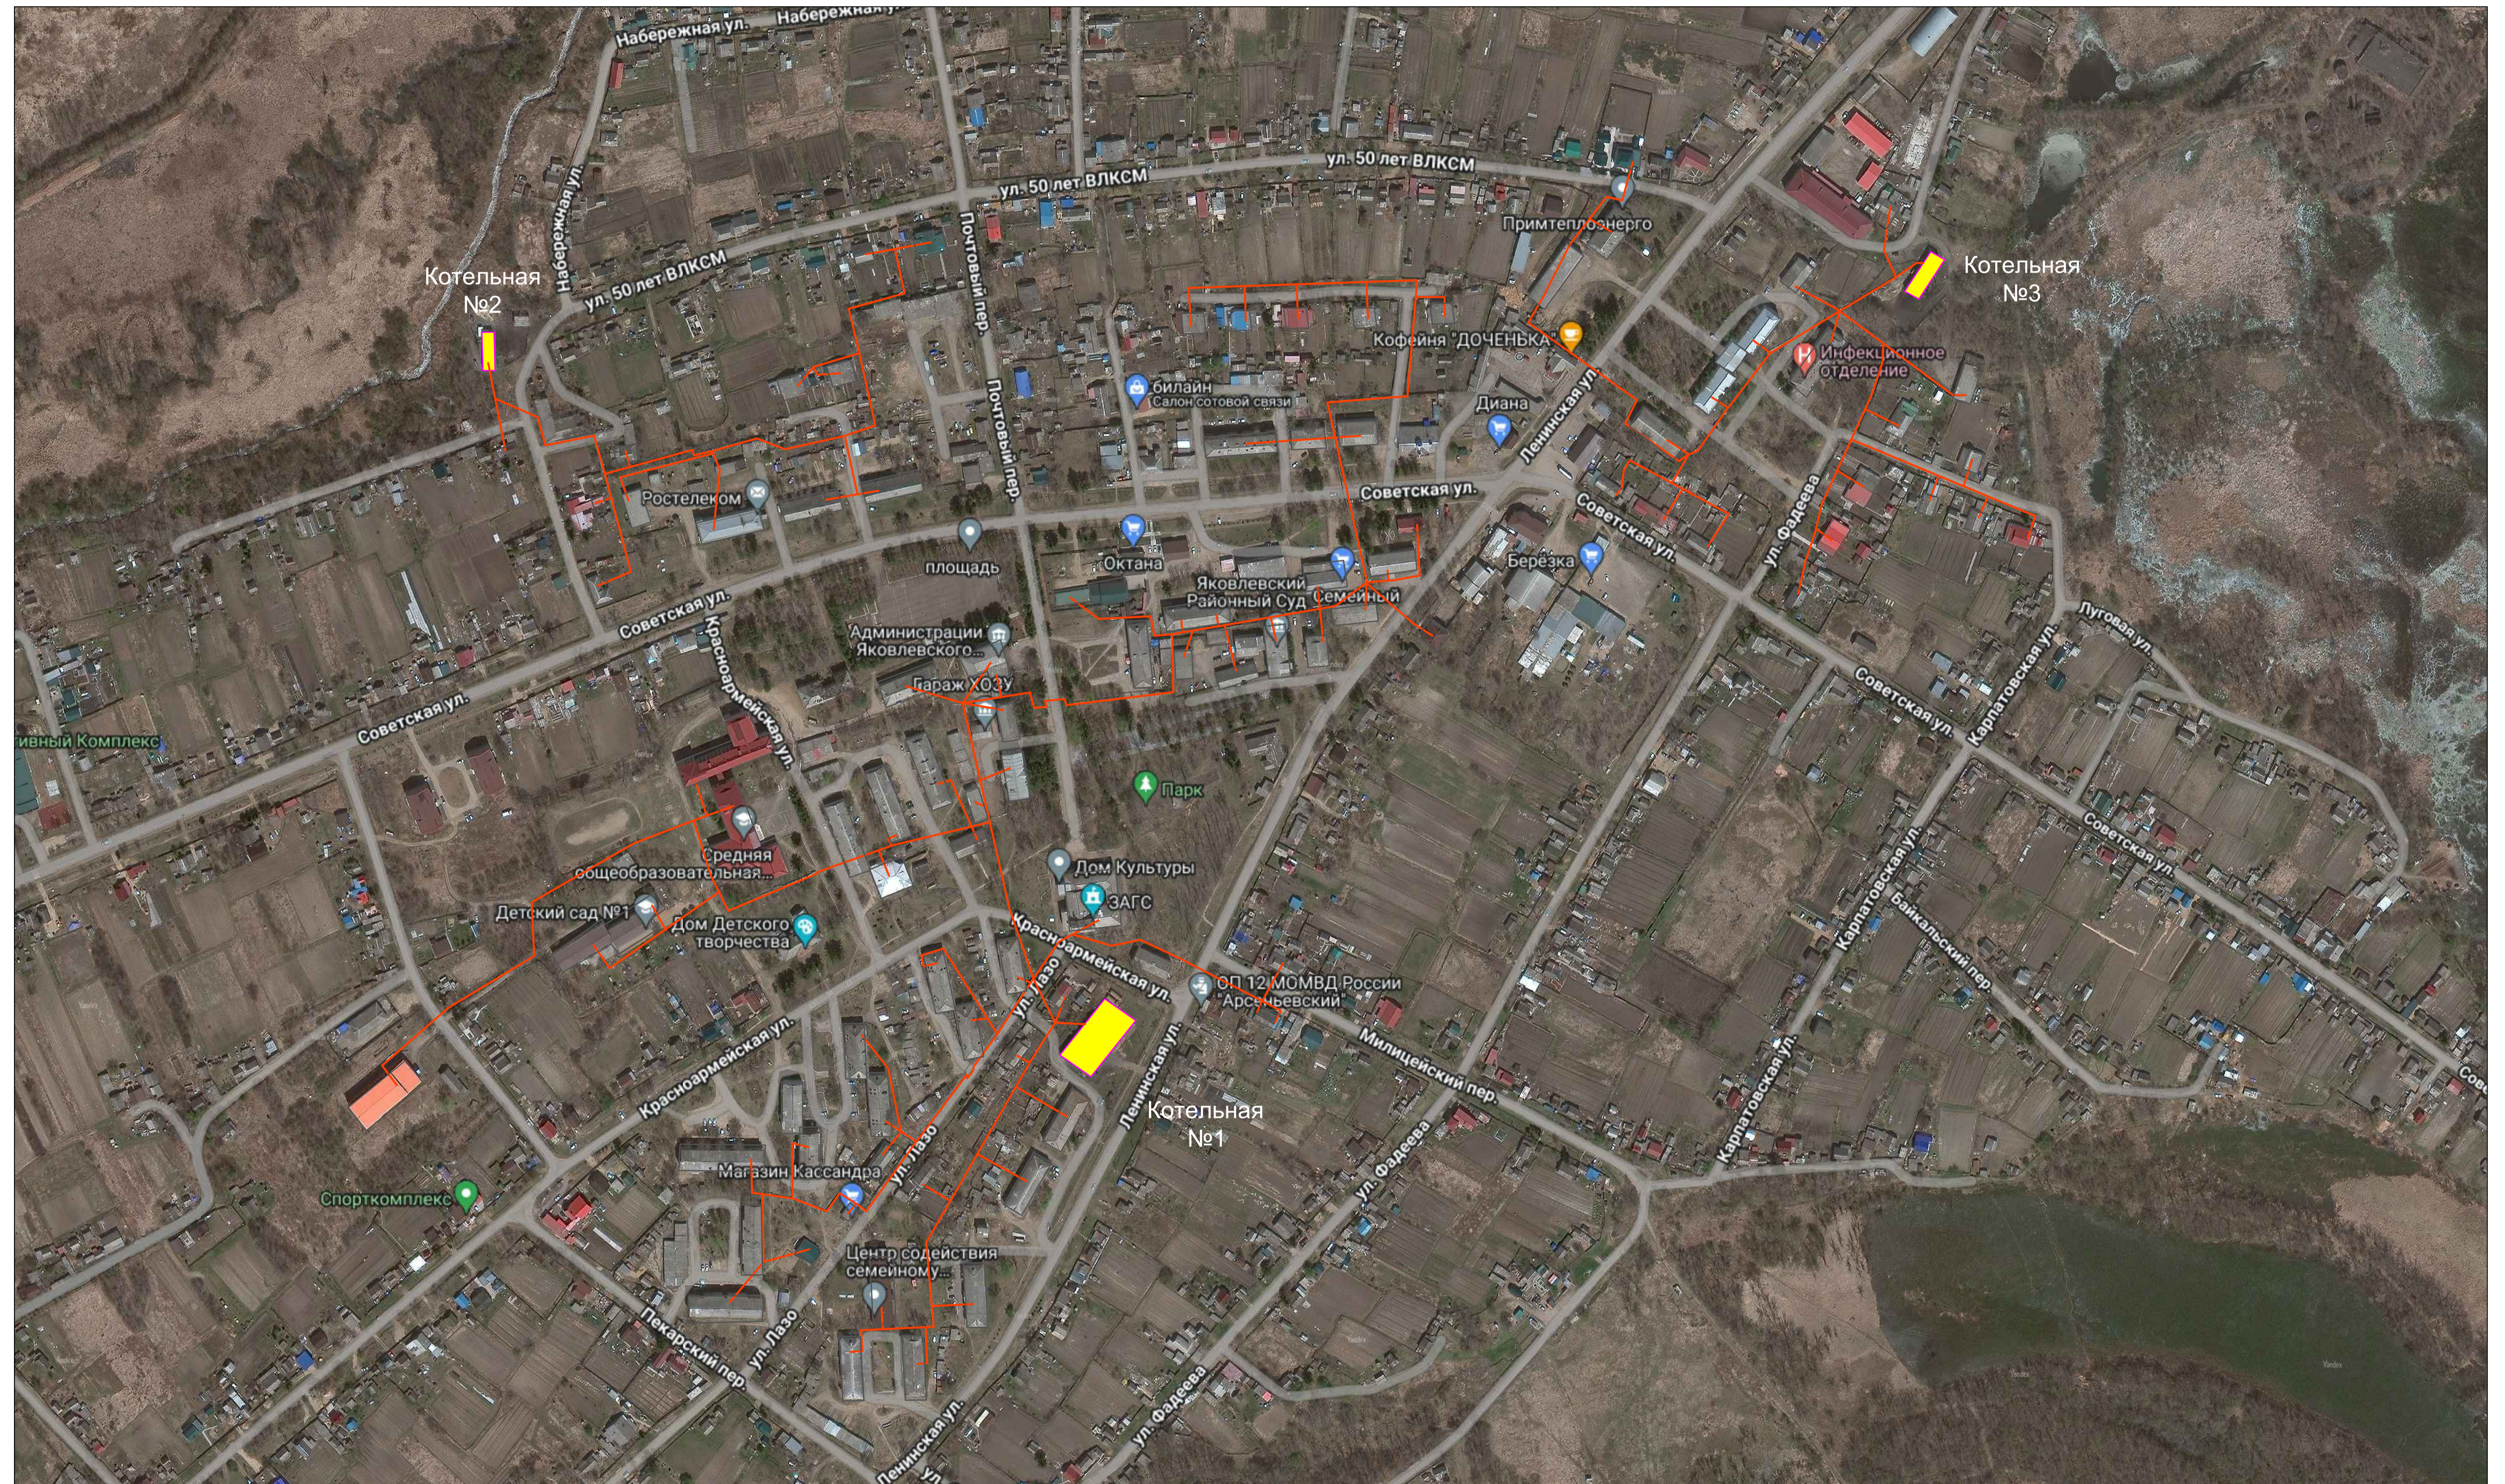

Схема теплоснабжения территории Яковлевского муниципального округа Приморского края

Схема существующего и планируемого теплоснабжения с. Яковлевка, фрагмент территории

Условные обозначения инженерных сетей, сооружений

Здание котельной существующее

Трубопровод теплоснабжения

Проектируемый трубопровод теплоснабжения

Изм.						Схема теплоснабжения Яковлевского муниципального округа Приморского края					
Копуч						Разработал Крылов И.В.					
Лист № уч						Стадия					
Подпись						Лист					
Дата						Листов					
						1 4					
						г. Вологда					
						Схема существующего и планируемого теплоснабжения с. Яковлевка, фрагмент территории, Условные обозначения					