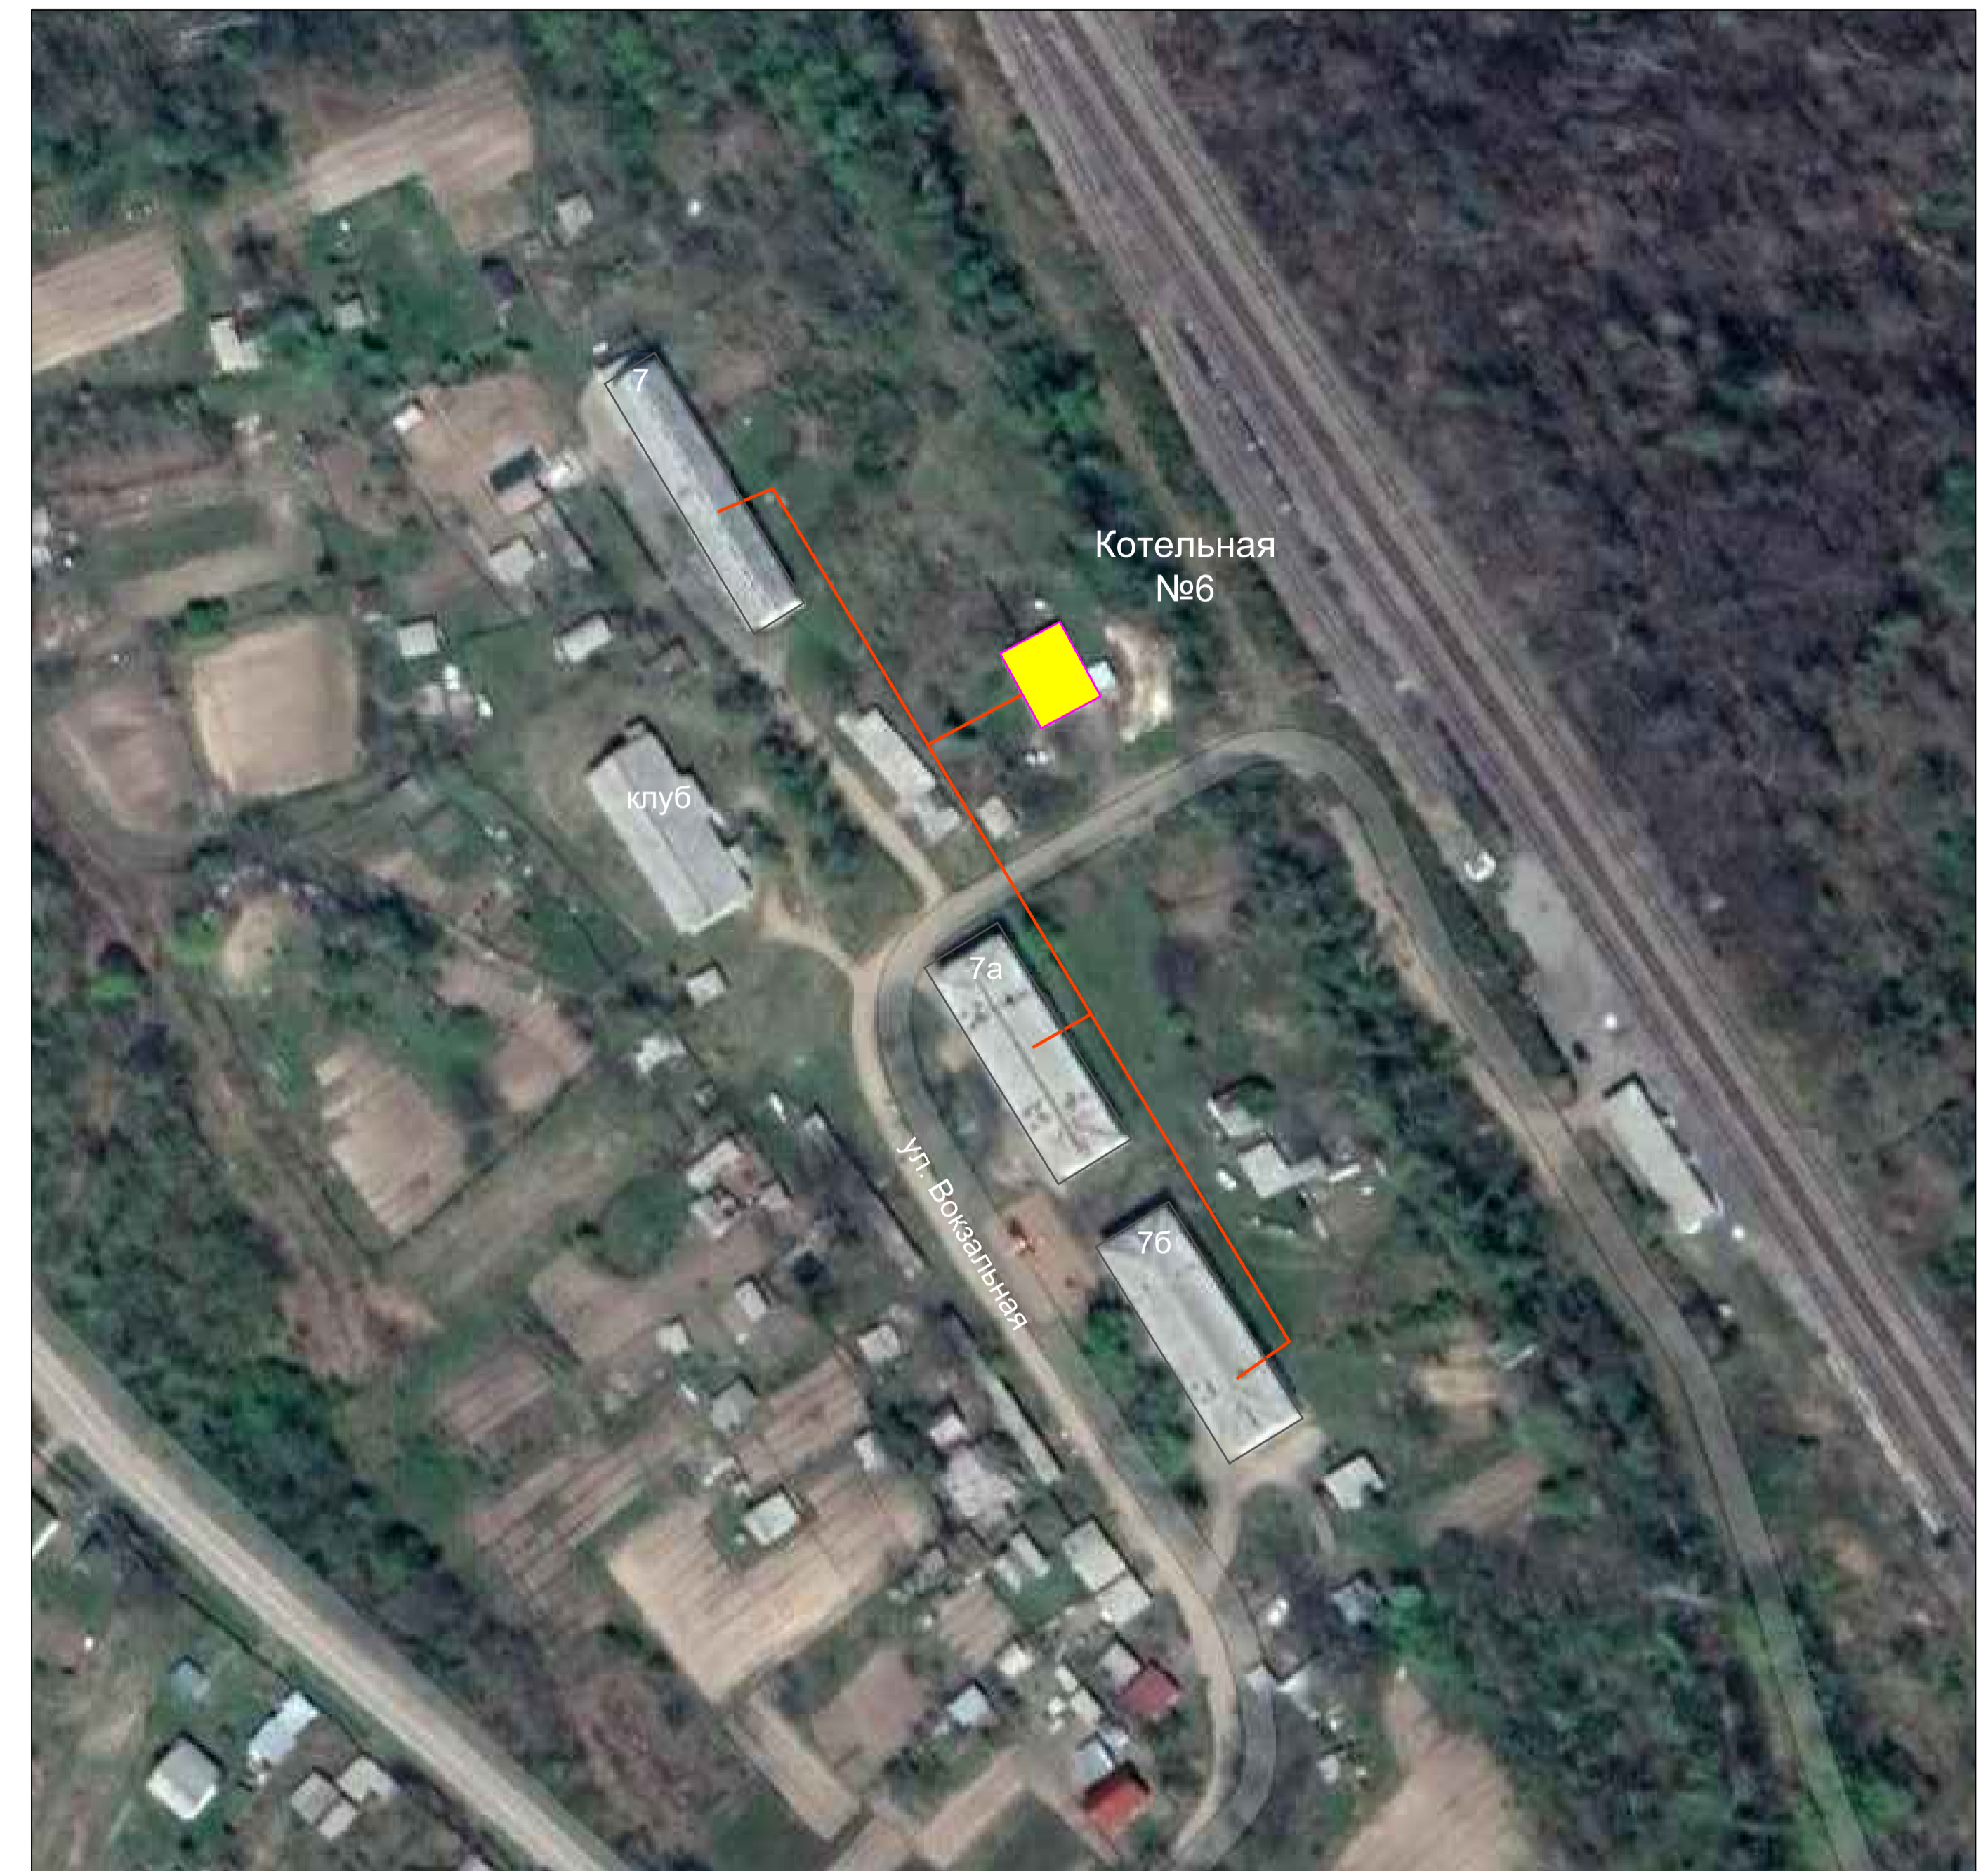

# Схема теплоснабжения территории Яковлевского муниципального округа Приморского края

Схема существующего и планируемого теплоснабжения с. Покровка, фрагмент территории

Схема существующего и планируемого теплоснабжения с. Минеральное, фрагмент территории

Условные обозначения инженерных сетей, сооружений

-  Здание котельной
-  Тепловая камера
-  Трубопровод теплоснабжения
-  Проектируемый трубопровод теплоснабжения
-  Реконструируемый трубопровод теплоснабжения